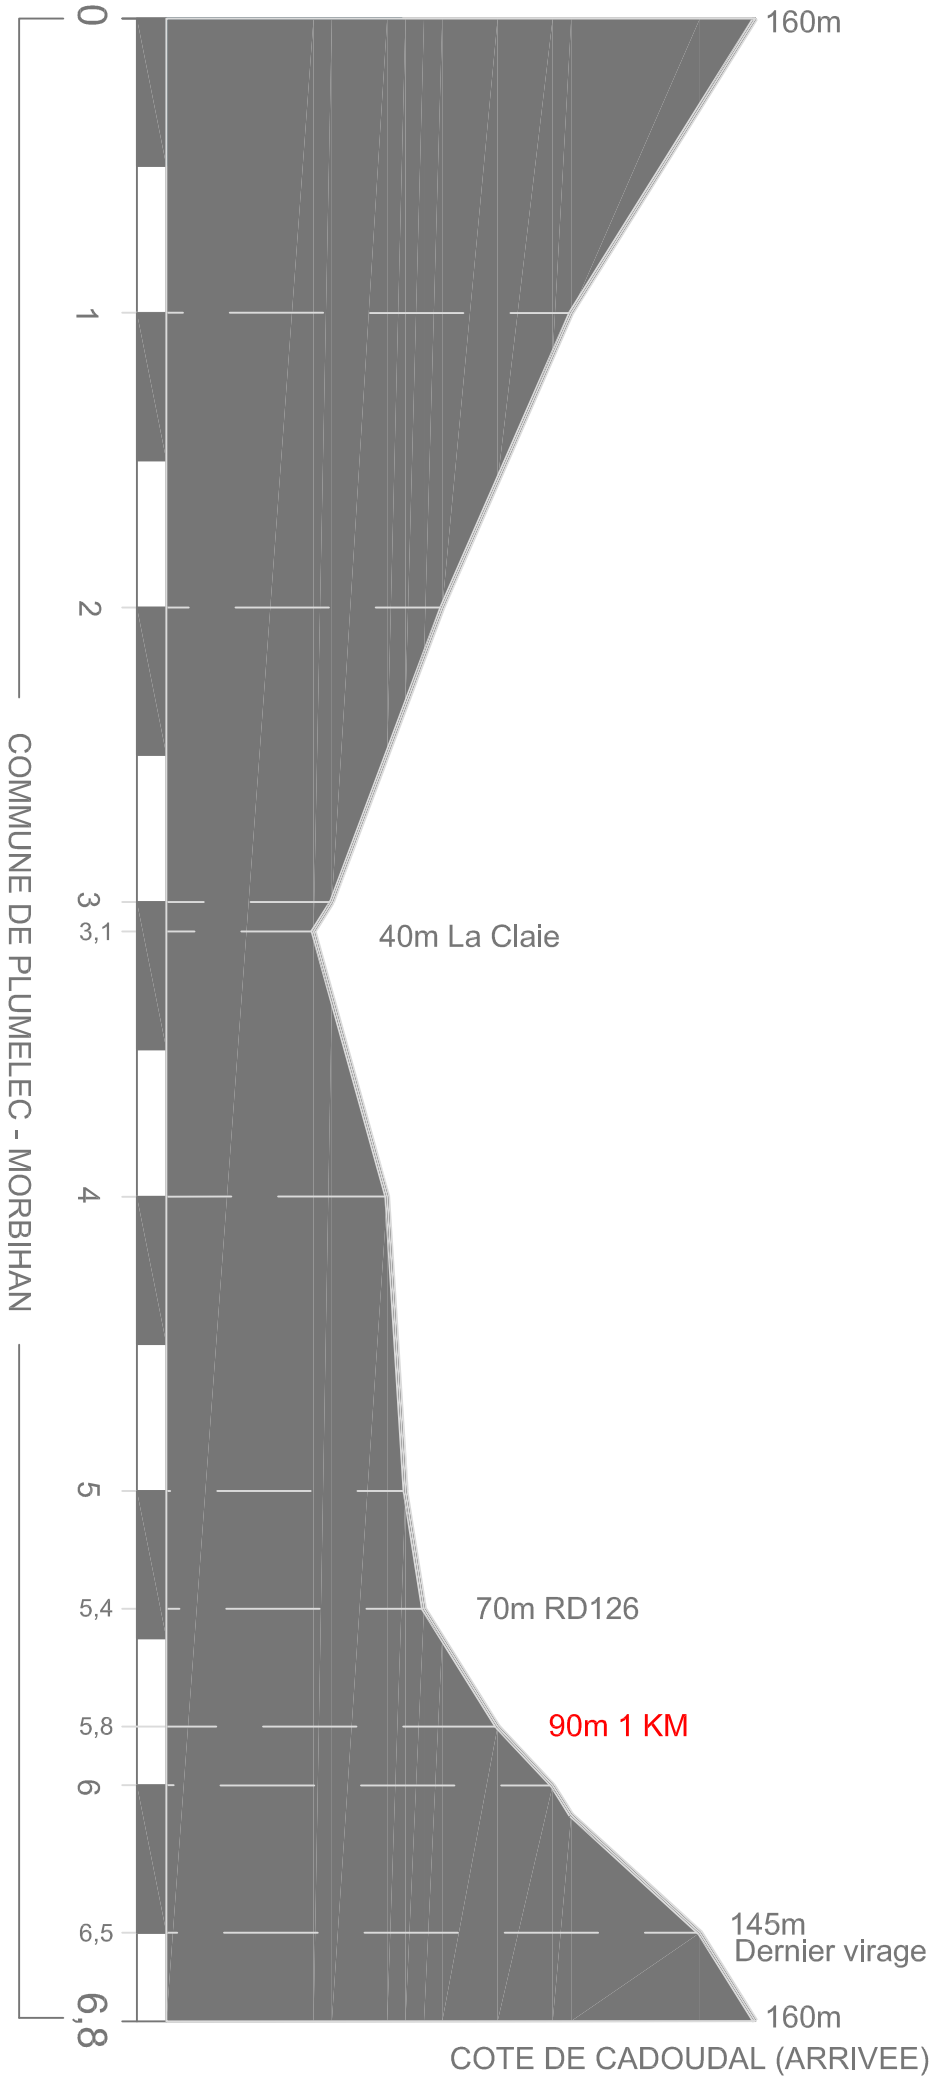

CENTRE BOURG (DEPART)

160m

COMMUNE DE PLUMELEC - MORBIHAN

PROFIL DU PROLOGUE BERNARD HINAULT 2011